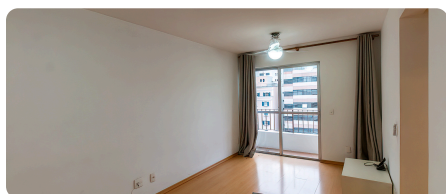

CUSTOS MENSAIS

CONDOMÍNIO **R$ 1.398**

IPTU MENSAL **R$ 194**

Mobiliado
Aceita pets

Itaim Ville

CRECI 27855-J

itaimville.com.br
(11) 3588-0808

SOBRE O IMÓVEL

Procurando um espaço prático, aconchegante e que já tem tudo o que você precisa? Este excelente apartamento de 40 m² de área útil é a escolha perfeita para quem busca conforto e agilidade na mudança. Com excelente iluminação natural, piso em madeira que traz um toque acolhedor e ambientes integrados, ele está pronto para ser o seu novo lar.

Confira os destaques deste imóvel:

Dormitório Confortável: 1 quarto espaçoso já equipado com cama de casal, armário e ventilador de teto para garantir ótimas noites de sono.

CARACTERÍSTICAS & LAZER

Piscina	Churrasqueira
Salão de Festas	Portaria 24h
Elevador	Ventilador de teto
Cama de casal	Microondas
Geladeira	Fogão
Mesa de Jantar	Ventilador de Teto
Piso Laminado	Aquecimento de água a gás