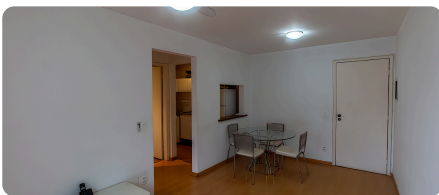

REF: 7004

APARTAMENTO - PADRÃO

All Free Service — São Paulo

LOCAÇÃO/MÊS
R\$ 2.650

1
QUARTOS

1
BANHEIROS

1
VAGAS

40m²
ÁREA ÚTIL

Procurando um espaço prático, aconchegante e que já tem tudo o que você precisa? Este excelente apartamento de 40 m² de área útil é a escolha perfeita para quem busca conforto e agilidade na mudança. Com excelente iluminação natural, piso em madeira que traz um toque acolhedor e ambientes integrados, ele está pronto para ser o seu novo lar.

Confira os destaques deste imóvel:

Dormitório Confortável: 1 quarto espaçoso já equipado com cama de casal, armário e ventilador de teto para garantir ótimas noites de sono.

CARACTERÍSTICAS & LAZER

- | | |
|-----------------|---------------------------|
| Piscina | Churrasqueira |
| Salão de Festas | Portaria 24h |
| Elevador | Ventilador de teto |
| Cama de casal | Microondas |
| Geladeira | Fogão |
| Mesa de Jantar | Ventilador de Teto |
| Piso Laminado | Aquecimento de água a gás |