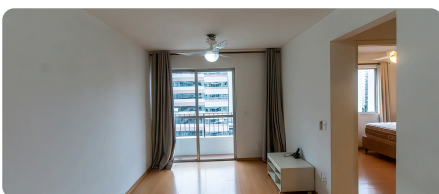

REF: 7004

APARTAMENTO - PADRÃO

All Free Service — São Paulo

LOCAÇÃO/MÊS
R\$ 2.650

1
QUARTOS

1
BANHEIROS

1
VAGAS

40m²
ÁREA ÚTIL

Procurando um espaço prático, aconchegante e que já tem tudo o que você precisa? Este excelente apartamento de 40 m² de área útil é a escolha perfeita para quem busca conforto e agilidade na mudança. Com excelente iluminação natural, piso em madeira que traz um toque acolhedor e ambientes integrados, ele está pronto para ser o seu novo lar.

Confira os destaques deste imóvel:

Dormitório Confortável: 1 quarto espaçoso já equipado com cama de casal, armário e ventilador de teto para garantir ótimas noites de sono.

CARACTERÍSTICAS & LAZER

- | | |
|-----------------|---------------------------|
| Piscina | Churrasqueira |
| Salão de Festas | Portaria 24h |
| Elevador | Ventilador de teto |
| Cama de casal | Microondas |
| Geladeira | Fogão |
| Mesa de Jantar | Ventilador de Teto |
| Piso Laminado | Aquecimento de água a gás |