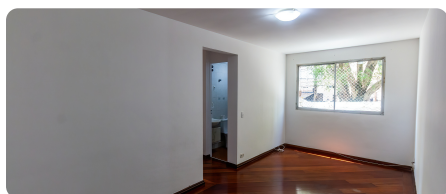

REF: AP6053_ITV

APARTAMENTO · PADRÃO

Paineiras — São Paulo

LOCAÇÃO/MÊS
R\$ 2.700

2
QUARTOS

1
BANHEIROS

1
VAGAS

63m²
ÁREA ÚTIL

— SOBRE O IMÓVEL

O Imóvel

Procurando um apartamento que combine a solidez das construções clássicas com um toque de aconchego? Este imóvel de 63m² de área útil no Jabaquara vai te surpreender.

Ao entrar, você é recebido por uma sala versátil e iluminada, destacada por um bellissimo piso de madeira, impecavelmente conservado e brilhante, que se estende por grande parte do apartamento. O imóvel conta com 2 dormitórios bem distribuídos, ambos equipados com robustos e espaçosos armários embutidos em madeira escura, garantindo organização e elegância, do piso ao teto.