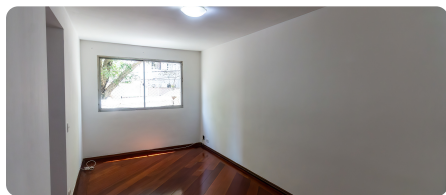

— CUSTOS MENSAIS

CONDOMÍNIO **R$ 1.011**

IPTU MENSAL **R$ 115**

☰ Aceita pets

Itaim Ville

CRECI 27855-J

itaimville.com.br

Tel/WhatsApp (11) 3588-0808

— SOBRE O IMÓVEL

O Imóvel

Procurando um apartamento que combine a solidez das construções clássicas com um toque de aconchego? Este imóvel de 63m² de área útil no Jabaquara vai te surpreender.

Ao entrar, você é recebido por uma sala versátil e iluminada, destacada por um bellissimo piso de madeira, impecavelmente conservado e brilhante, que se estende por grande parte do apartamento. O imóvel conta com 2 dormitórios bem distribuídos, ambos equipados com robustos e espaçosos armários embutidos em madeira escura, garantindo organização e elegância, do piso ao teto.

— CARACTERÍSTICAS & LAZER

Salão de Festas

Quadra Poliesportiva

Portaria 24h

Elevador

Playground

Bicicletário

Churrasqueira

Armários Embutidos