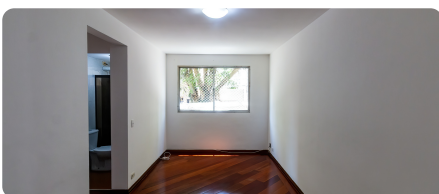

— CUSTOS MENSAIS

CONDOMÍNIO **R$ 1.011**

IPTU MENSAL **R$ 115**

☰ Aceita pets

Itaim Ville

CRECI 27855-J

itaimville.com.br

Tel/WhatsApp (11) 3588-0808

— SOBRE O IMÓVEL

O Imóvel

Procurando um apartamento que combine a solidez das construções clássicas com um toque de aconchego? Este imóvel de 63m² de área útil no Jabaquara vai te surpreender.

Ao entrar, você é recebido por uma sala versátil e iluminada, destacada por um bellissimo piso de madeira, impecavelmente conservado e brilhante, que se estende por grande parte do apartamento. O imóvel conta com 2 dormitórios bem distribuídos, ambos equipados com robustos e espaçosos armários embutidos em madeira escura, garantindo organização e elegância, do piso ao teto.

— CARACTERÍSTICAS & LAZER

Salão de Festas

Quadra Poliesportiva

Portaria 24h

Elevador

Playground

Bicicletário

Churrasqueira

Armários Embutidos