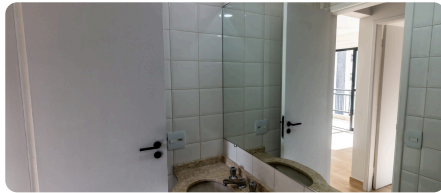

CUSTOS MENSAIS

CONDOMÍNIO	R\$ 1.271
IPTU MENSAL	R\$ 224

Itaim Ville

CRECI 27855-J

itaimville.com.br

Tel (11) 3588-0808 · WhatsApp (11) 5034-3488

SOBRE O IMÓVEL

Se você busca viver em uma das regiões mais desejadas da capital paulista, com infraestrutura completa, praticidade no dia a dia e um ambiente moderno e acolhedor, esta é a oportunidade ideal. Apresentamos um excelente apartamento de 60m² de área útil, localizado na Rua das Fiandeiras, no coração da Vila Olímpia — bairro que é sinônimo de qualidade de vida, mobilidade e sofisticação.

Detalhes do imóvel:

60m² de área útil com layout inteligente;

2 dormitórios, sendo 1 suite aconchegante e funcional;

CARACTERÍSTICAS & LAZER

Aquecimento de água a gás

Portaria 24h

Churrasqueira

Piscina